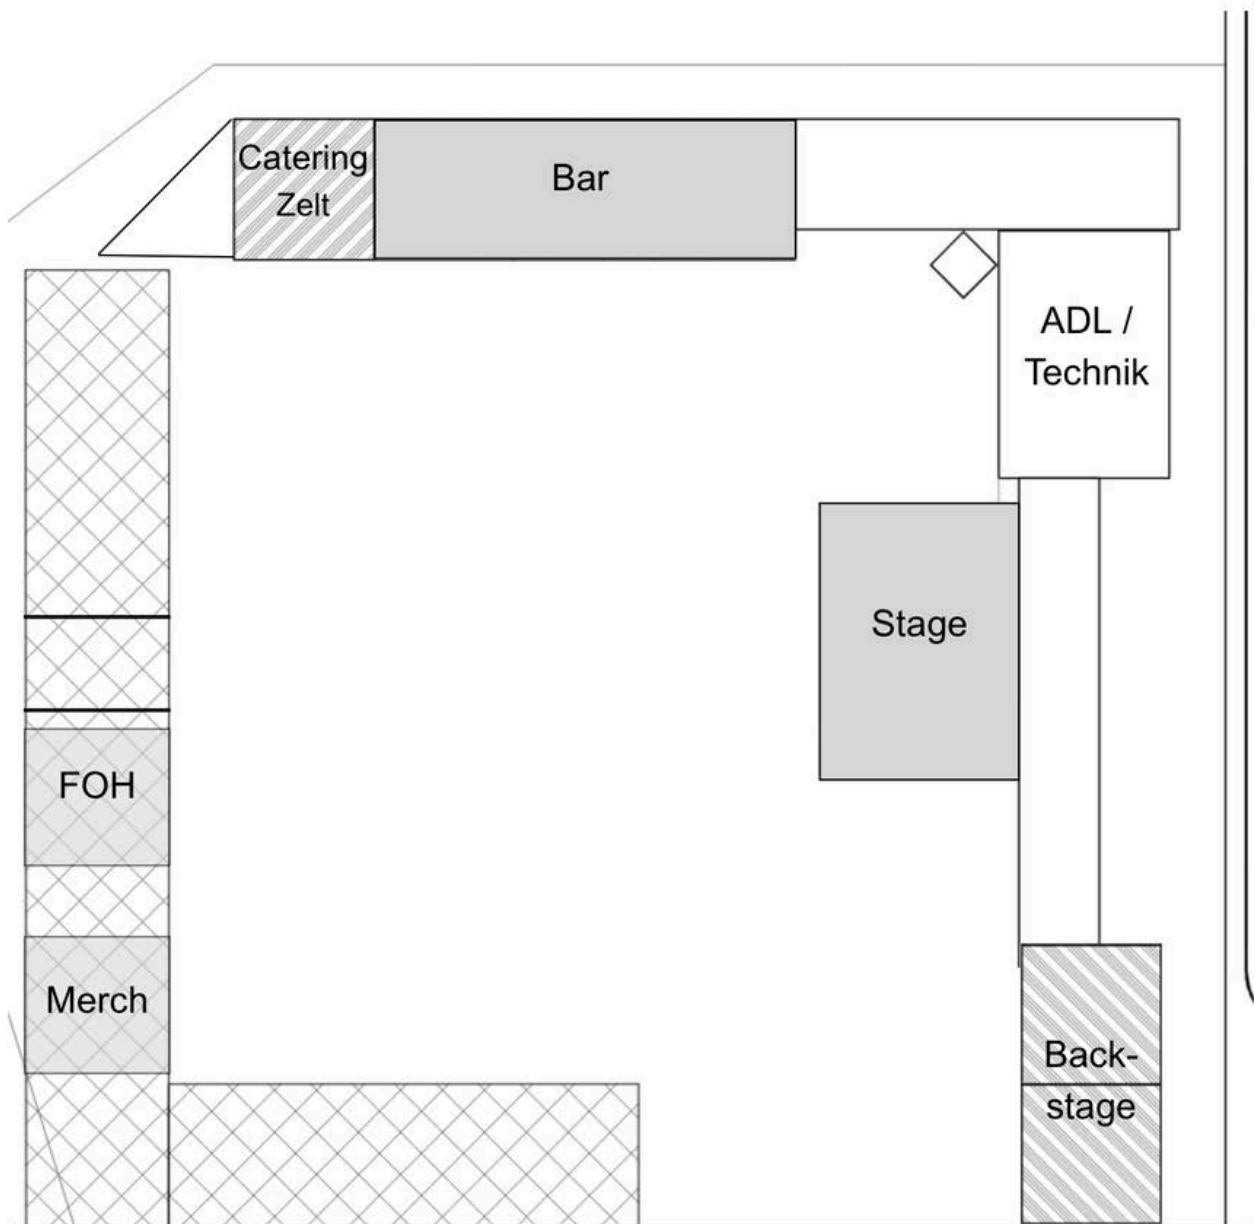

Stromanschlüsse

1 x 32A CEE | 1x 16 A CEE | 1 x 16A Schuko

Wasseranschlüsse

2 x Vorhanden

Backstage

16m² Pagode mit Sitzecke, Kühlschrank, Spiegel

Sanitäre Anlagen

Moderner Toilettencontainer

26 x eLED RXO6 Outdoor IP65 LED

1 x Novastar VX1000 LED Video Prozessor

Maße: 4,48m x 2,56m / 672pixel x 384pixel

Kapazität

Maximale Besucherkapazität:

- Stehend: Bis zu 750 Personen
- Sitzend: Bis zu 350 Personen (Konzertbestuhlung)

Grundriss

Weitere Informationen

Catering:

- Freie Catererwahl
- Catering-Küchenpagode 10m2 mit Strom, Wasser, Kühlschrank
- Empfehlungen für lokale Catering-Services verfügbar

Dekoration:

- Individuelle Dekoration nach Ihren Wünschen möglich
- Unterstützung bei der Planung und Umsetzung